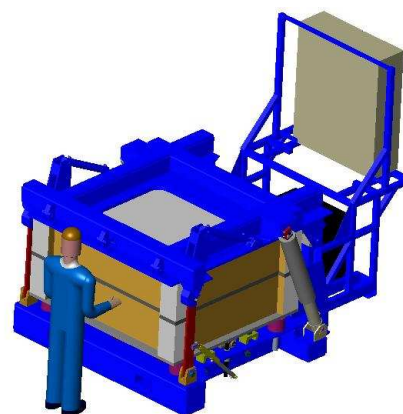

Oggi LED estende le sue prestazioni proponendovi la ricerca e la realizzazione di presse e portastampi per l'iniezione di schiuma di poliuretano.

I nostri vantaggi: prezzo, qualità, personalizzazione nelle progettazioni, assistenza tecnica e rispetto dei tempi di consegna.